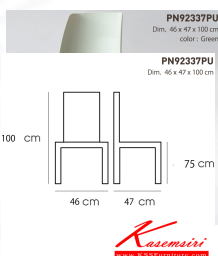

รายการสินค้า 03014::PN92337PU

ชื่อสินค้า : PN92337PU

หมวดหมู่สินค้า : Bar Stools

แบรนด์สินค้า : PIONEER

รายละเอียด : Material : PP seat with PU cushion and metal legs

- ใช้งานกับโต๊ะหรือเคาน์เตอร์ที่มีความสูง

- ดีไซน์สวย แข็งแรงทนทาน โพรโอเนีย เก้าอี้บาร์ โพรโอเนีย เก้าอี้บาร์

PN92337PU (White)

รายละเอียด : Material : PP seat with PU cushion and metal legs

- ใช้งานกับโต๊ะหรือเคาน์เตอร์ที่มีความสูง

- ดีไซน์สวย แข็งแรงทนทาน โพรโอเนีย เก้าอี้บาร์ โพรโอเนีย เก้าอี้บาร์