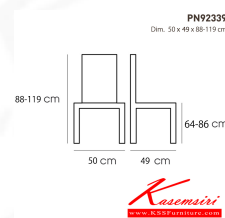

ชื่อสินค้า : PN92339

หมวดหมู่สินค้า : Bar Stools

แบรนด์สินค้า : PIONEER

รายละเอียด : Material : Fabric with metal leg

- ใช้งานกับโต๊ะหรือเคาน์เตอร์ที่มีความสูง

- ดีไซน์สวย แข็งแรงทนทาน ไพรโอเนีย เก้าอี้บาร์ ไพรโอเนีย เก้าอี้บาร์ ไพรโอเนีย เก้าอี้บาร์

PN92339 (Gray)

รายละเอียด : Material : Fabric with metal leg

- ใช้งานกับโต๊ะหรือเคาน์เตอร์ที่มีความสูง

- ดีไซน์สวย แข็งแรงทนทาน ไพรโอเนีย เก้าอี้บาร์ ไพรโอเนีย เก้าอี้บาร์ ไพรโอเนีย เก้าอี้บาร์

ราคา 2,800 บาท