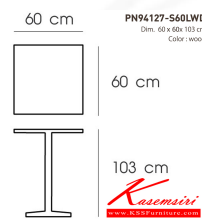

Kasemsiri
KSSFurniture.com

www.kssfurniture.com

Tel : 02-403-1044, 02-403-1055

Mobile : 083-082-8212

Fax : 02-403-1094

Email : kssfurntiure2u@hotmail.com

หยุดทุกวันอาทิตย์ เปิด 9.00-18.00

รายการสินค้า 52089::PN94127-S60LWD(สูง103ซม.)

ชื่อสินค้า : PN94127-S60LWD(สูง103ซม.)

หมวดหมู่สินค้า : Multipurpose Tables

แบรนด์สินค้า : PIONEER

รายละเอียด : Material: MDF top with metal leg เคลื่อนย้ายง่าย ทนทาน น้ำหนักเบา เหมาะกับใช้งานภายใน
ดีไซน์สวย ทันสมัย ไร้รอยต่อ โตะอะนุกประสงค์

PN94127-S60LWD(สูง103ซม.) (wood)

รายละเอียด : Material: MDF top with metal leg เคลื่อนย้ายง่าย ทนทาน น้ำหนักเบา เหมาะกับใช้งานภายใน
ดีไซน์สวย ทันสมัย ไร้รอยต่อ โตะอะนุกประสงค์

ราคา 4,700 บาท

เกษมศิริเฟอร์นิเจอร์ KssFurniture.com