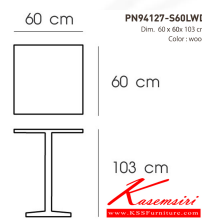

Kasemsiri
KSSFurniture.com

www.kssfurniture.com

Tel : 02-403-1044, 02-403-1055

Mobile : 083-082-8212

Fax : 02-403-1094

Email : kssfurntiure2u@hotmail.com

หยุดทุกวันอาทิตย์ เปิด 9.00-18.00

รายการสินค้า 52089::PN94127-S60LWD(สูง103ซม.)

ชื่อสินค้า : PN94127-S60LWD(สูง103ซม.)

หมวดหมู่สินค้า : Multipurpose Tables

แบรนด์สินค้า : PIONEER

รายละเอียด : Material: MDF top with metal leg เคลื่อนย้ายง่าย ทนทาน น้ำหนักเบา เหมาะสำหรับใช้งานภายใน
ดีไซน์สวย ทันสมัย ไร้รอยต่อ โตะอะนบกประสงค์

PN94127-S60LWD(สูง103ซม.) (wood)

รายละเอียด : Material: MDF top with metal leg เคลื่อนย้ายง่าย ทนทาน น้ำหนักเบา เหมาะสำหรับใช้งานภายใน
ดีไซน์สวย ทันสมัย ไร้รอยต่อ โตะอะนบกประสงค์

ราคา 4,700 บาท

เกษมศิริเฟอร์นิเจอร์ KssFurniture.com