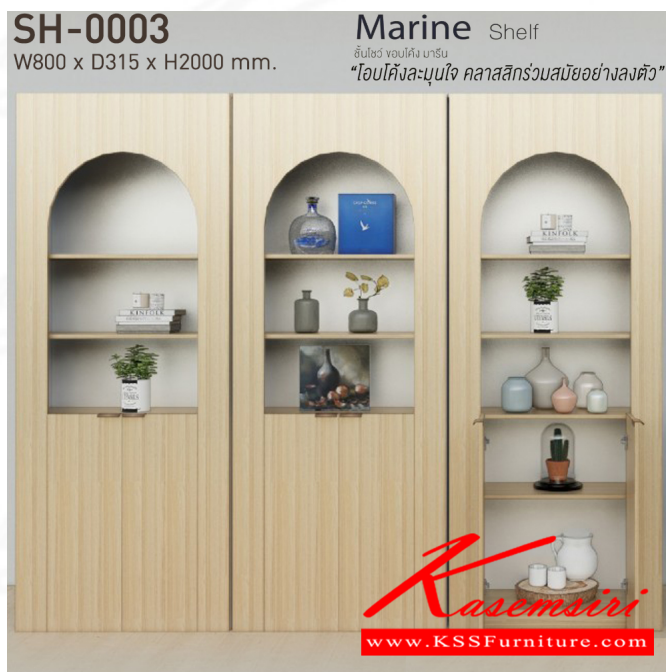

ชื่อสินค้า : SH-0003

หมวดหมู่สินค้า : Multipurpose Shelves

แบรนด์สินค้า : IMAGE

รายละเอียด : ชั้นอเนกประสงค์ MARINE ไม้รีน รุ่น SH-0003 ขนาด ก800xล315xส2000 มม.

มี2สี(สีไม้ทึบเปิด,สีมอคค่า) ไม้เมจ ชั้นอเนกประสงค์

SH-0003 (ไม้ทึบเปิด)

รายละเอียด : ชั้นอเนกประสงค์ MARINE ไม้รีน รุ่น SH-0003 ขนาด ก800xล315xส2000 มม.

มี2สี(สีไม้ทึบเปิด,สีมอคค่า) ไม้เมจ ชั้นอเนกประสงค์

ราคา 4,300 บาท

SH-0003 (มอคค่า)

รายละเอียด : ชั้นอเนกประสงค์ MARINE มาลิน รุ่น SH-0003 ขนาด ก800xล315xส2000 มม.
มี2สี(สีไวท์เมเปิ้ล,สีมอคค่า) อิมเมจ ชั้นอเนกประสงค์