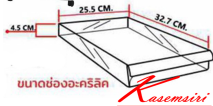

ขนาดช่องลิ้นชัก

Kasemsiri
www.KSSFurniture.com