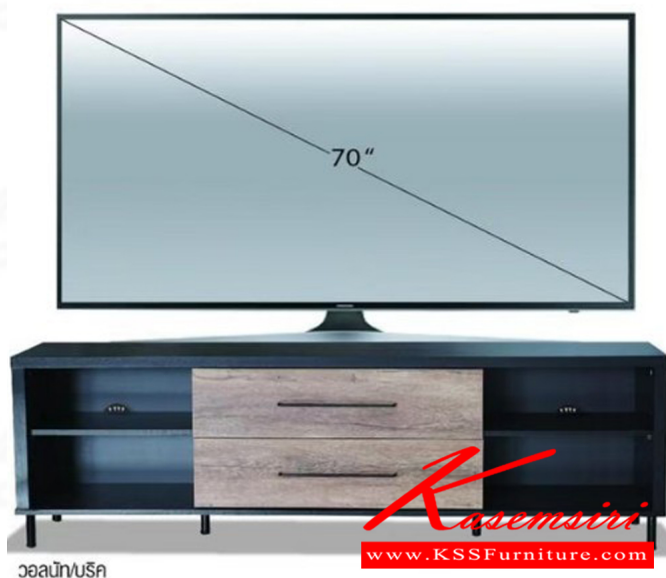

## รายการสินค้า 18076::TC-0042

TC-0042  
W1800 x D400 x H540 mm.

LUNAR TV Cabinet  
ชั้นวางทีวี รุ่นนำ

อลูมิเนียมรีค

ชื่อสินค้า : TC-0042

หมวดหมู่สินค้า : Sideboards&TV Stands

แบรนด์สินค้า : IMAGE

รายละเอียด : ชั้นวางทีวี รุ่นนำ Lunar TV Cabinet มี2สี (ไวท์เมเปิ้ล/แซน,มอคค่า/แซน) รองรับทีวี 70 นิ้ว น้ำหนัก 35 กก. ขนาด ก1800xล400xส540มม. อิมเมจ ตู้วางทีวี

### TC-0042 (ไวท์เมเปิ้ล/แซน)

รายละเอียด : ชั้นวางทีวี รุ่นนำ Lunar TV Cabinet มี2สี (ไวท์เมเปิ้ล/แซน,มอคค่า/แซน) รองรับทีวี 70 นิ้ว น้ำหนัก 35 กก. ขนาด ก1800xล400xส540มม. อิมเมจ ตู้วางทีวี

ราคา 3,500 บาท

## TC-0042 (มอคค่า/แขวน)

รายละเอียด : ชั้นวางทีวี ลูน่า Lunar TV Cabinet มี2สี (ไวท์เมเปิ้ล/แขวน,มอคค่า/แขวน) รองรับทีวี 70 นิ้ว น้ำหนัก 35 กก. ขนาด ก1800xล400xส540มม. อิมเมจ ตู้วางทีวี

ราคา 3,500 บาท

บริษัท เกษมศิริเฟอร์นิเจอร์ จำกัด