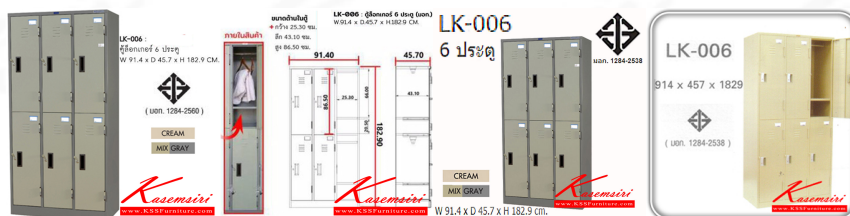

## รายการสินค้า 75069::LK-006

LK-006 :  
ตู้ล็อกเกอร์ 6 ประตู  
W 91.4 x D 45.7 x H 182.9 CM.

( บอจ. 1284-2560 )

CREAM

MIX GRAY

*Kasemsiri*  
www.KSSFurniture.com

ชื่อสินค้า : LK-006

หมวดหมู่สินค้า : Steel Lockers

แบรนด์สินค้า : SURE

รายละเอียด : A Sure steel locker. Dimension (WxDxH) cm : 91.4x45.7x182.9. Available in Cream and Grey Metal Lockers

### LK-006(Cream)

รายละเอียด : A Sure steel locker. Dimension (WxDxH) cm : 91.4x45.7x182.9. Available in Cream Metal Lockers

ราคา 8,900 บาท

## LK-006(Grey)

**รายละเอียด :** A Sure steel locker. Dimension (WxDxH) cm : 91.4x45.7x182.9. Available in Grey Metal Lockers

ราคา 8,900 บาท