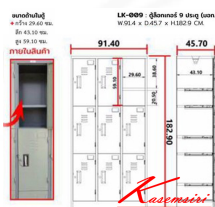

LK-009 :
ตู้ล็อกเกอร์ 9 ประตู
W 91.4 x D 45.7 x H 182.9 CM.

(มอก. 1284-2560)

CREAM

MIX GRAY

Kasemsiri
www.KSSFurniture.com

LK-009 :
ตู้ล็อกเกอร์ 9 ประตู
W 91.4 x D 45.7 x H 182.9 CM.
(มอก. 1284-2560)
CREAM
MIX GRAY

Kasemsiri
www.KSSFurniture.com

LK-009 : ตู้ล็อกเกอร์ 9 ประตู (มม.)
W 91.4 x D 45.7 x H 182.9 CM.
91.40 45.70
182.90

Kasemsiri
www.KSSFurniture.com

LK-009

CREAM MIX GRAY

W91.4xD45.7xH182.9 CM.

LK-009

914 x 457 x 1829

(มอก. 1284-2538)

Kasemsiri
www.KSSFurniture.com

ชื่อสินค้า : LK-009

หมวดหมู่สินค้า : Steel Lockers

แบรนด์สินค้า : SURE

รายละเอียด : A Sure steel locker. Dimension (WxDxH) cm : 91.4x45.7x182.9. Available in Cream and Grey Metal Lockers

LK-009(Cream)

รายละเอียด : A Sure steel locker. Dimension (WxDxH) cm : 91.4x45.7x182.9. Available in Cream Metal Lockers

ราคา 10,000 บาท

LK-009(Grey)

รายละเอียด : A Sure steel locker. Dimension (WxDxH) cm : 91.4x45.7x182.9. Available in Grey Metal Lockers