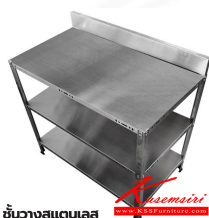

ชั้นวางสแตนเลส