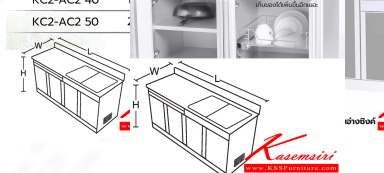

Model

KC2-AC2 40

KC2-AC2 50

Kasemsiri
www.KSSFurniture.com

Model
KC2-AC2 40
KC2-AC2 50

ตู้ครัวเปิด 4 บาน พร้อมอ่างซิงค์
หลุมคู่ THE KITCHEN

Model
KC2-AC2 40
KC2-AC2 50

ตู้ครัวเปิด 4 บาน พร้อมอ่างซิงค์
หลุมคู่ THE KITCHEN

ชื่อสินค้า : KC2-AC2(ตู้ครัวเปิด4บานพร้อมอ่างซิงค์หลุมคู่)

หมวดหมู่สินค้า : Aluminium Larders

แบรนด์สินค้า : Sanki

รายละเอียด : ตู้ครัวเปิด4บานพร้อมอ่างซิงค์หลุมคู่

KC2-AC2 40 ขนาด 1705Lx615Wx835H มม. ,KC2-AC2 50 ขนาด 2105Lx615Wx835H มม. ชั้นก๊

ตู้ครัวเดี่ยว อลูมิเนียม

KC2-AC2 40(บาน 40 ซม.)

รายละเอียด : ตู้ครัวเปิด4บานพร้อมอ่างซิงค์หลุมคู่ KC2-AC2 40 ขนาด 1705Lx615Wx835H มม. ชั้นก๊
ตู้ครัวเดี่ยว อลูมิเนียม

ราคา 37,100 บาท

KC2-AC2 50(บาน 50 ซม.)