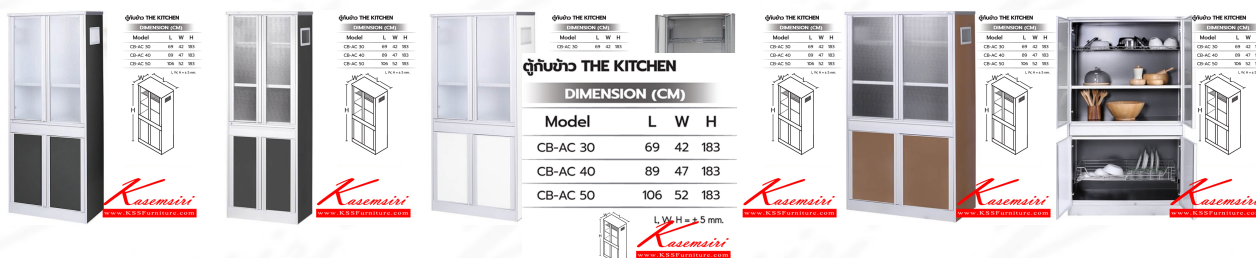

Kasemsiri
KSSFurniture.com

www.kssfurniture.com

Tel : 02-403-1044, 02-403-1055

Mobile : 083-082-8212

Fax : 02-403-1094

Email : kssfurntiure2u@hotmail.com

หยุดทุกวันอาทิตย์ เปิด 9.00-18.00

รายการสินค้า 33053::CB-AC(ตู้กับข้าว)

ตู้กับข้าว THE KITCHEN

DIMENSION (CM)

Model	L	W	H
CB-AC 30	69	42	183
CB-AC 40	89	47	183
CB-AC 50	106	52	183

L, W, H = ± 5 mm.

ชื่อสินค้า : CB-AC(ตู้กับข้าว)

หมวดหมู่สินค้า : Aluminium Food Storage Cupboards

แบรนด์สินค้า : Sanki

รายละเอียด : ตู้กับข้าว CB-AC 30 (ประตู30ชม.) ขนาด 690x420x1830 มม. ,CB-AC 40 (ประตู40ชม.) ขนาด 890x470x1830 มม. และ CB-AC 50 (ประตู50ชม.) ขนาด 1060x520x1830 มม. ซันกิ ตู้กับข้าว อลูมิเนียม

CB-AC 30 (ประตู30ชม.)

รายละเอียด : ตู้กับข้าว CB-AC 30 (ประตู30ชม.) ขนาด 690x420x1830 มม. ซันกิ ตู้กับข้าว อลูมิเนียม

ราคา 17,800 บาท

CB-AC 40 (ประตู40ซม.)

รายละเอียด : ตู้กับข้าว CB-AC 40 (ประตู40ซม.) ขนาด 890x470x1830 มม. ชั้นก๊ิก ตู้กับข้าว อลูมิเนียม