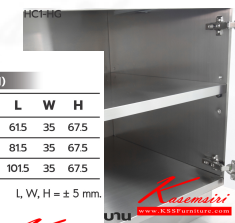

## รายการสินค้า 20090::ตู้แขวนแบบเปิด2บาน

HC1-HG

แบบเปิด 2 บาน

แบบเปิด 2 บาน

แบบเปิด 2 บาน

แบบเปิด 2 บาน

แบบเปิด 2 บาน

แบบเปิด 2 บาน

DIMENSION (CM)			
Model	L	W	H
HC1-HG 30	615	35	675
HC1-HG 40	815	35	675
HC1-HG 50	1015	35	675

L, W, H = ± 5 mm.

แบบเปิด 2 บาน

แบบเปิด 2 บาน

ชื่อสินค้า : ตู้แขวนแบบเปิด2บาน

หมวดหมู่สินค้า : Aluminium Floating Cupboard