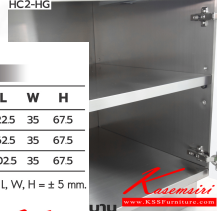

### HC1-HG 50

รายละเอียด : ตู้แขวนแบบเปิด2บาน HC1-HG 50(ประตู50ซม.) ขนาด 1015x350x675 มม.  
เลือกสีประตูโวกกลอสได้ ชั้นก็ ตู้ลอยอลูมิเนียม

ราคา 19,400 บาท

---

## รายการสินค้า 93093::ตู้แขวนแบบเปิด4บาน

HC2-HG

แบบเปิด 4 บาน

HC2-HG

แบบเปิด 4 บาน

HC2-HG

แบบเปิด 4 บาน

HC2-HG

แบบเปิด 4 บาน

HC2-HG

แบบเปิด 4 บาน

HC2-HG

แบบเปิด 4 บาน

HC2-HG

แบบเปิด 4 บาน

แบบเปิด 4 บาน			
DIMENSION (CM)			
Model	L	W	H
HC2-HG 30	1225	35	675
HC2-HG 40	1625	35	675
HC2-HG 50	2025	35	675

L, W, H = ± 5 mm.

ชื่อสินค้า : ตู้แขวนแบบเปิด4บาน

หมวดหมู่สินค้า : Aluminium Floating Cupboard

แบรนด์สินค้า : Sanki

รายละเอียด : ตู้แขวนแบบเปิด4บาน HC2-HG 30(ประตู30ชม.) ขนาด 1225x350x675 มม. , HC2-HG 40(ประตู40ชม.) ขนาด 1625x350x675 มม. และ HC2-HG 50(ประตู50ชม.) ขนาด 2025x350x675 มม. เลือกสีประตูไฮกลอสได้ ชันก็ ตู้ลอยอลูมิเนียม