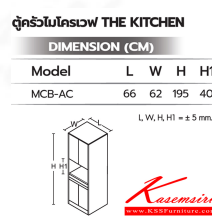

ตู้ครัวไมโครเวฟ THE KITCHEN

DIMENSION (CM)

Model	L	W	H	H1
MCB-AC	66	62	195	40

L, W, H, H1 = ± 5 mm.

ชื่อสินค้า : ตู้ครัวไมโครเวฟ

หมวดหมู่สินค้า : ตู้ครัวสูง อลูมิเนียม

แบรนด์สินค้า : Sanki

รายละเอียด : ตู้ครัวไมโครเวฟ MPC-AC ขนาด 660x620x1950 มม. ชั้นที่ ตู้ครัวสูง อลูมิเนียม

MPC-AC

รายละเอียด : ตู้ครัวไมโครเวฟ MPC-AC ขนาด 660x620x1950 มม. ชั้นที่ ตู้ครัวสูง อลูมิเนียม

ราคา 19,700 บาท

รายการสินค้า 89053::ตู้ครัวไมโครเวฟ

MCB-HG

ตู้ครัวไมโครเวฟ www.KSSFurniture.com

MCB-HG

ตู้ครัวไมโครเวฟ

DIMENSION (CM)

Model	L	W	H
MCB-HG	60	60	2088

L, W, H, H1 = ± 5 mm.

www.KSSFurniture.com

ชื่อสินค้า : ตู้ครัวไมโครเวฟ

หมวดหมู่สินค้า : ตู้ครัวสูง อลูมิเนียม

แบรนด์สินค้า : Sanki

รายละเอียด : ตู้ครัวไมโครเวฟ MCB-HG ขนาด 600x600x2088 มม. เลือกสีประตูไฮกลอสได้ ชั้นก็ ตู้ครัวสูง อลูมิเนียม