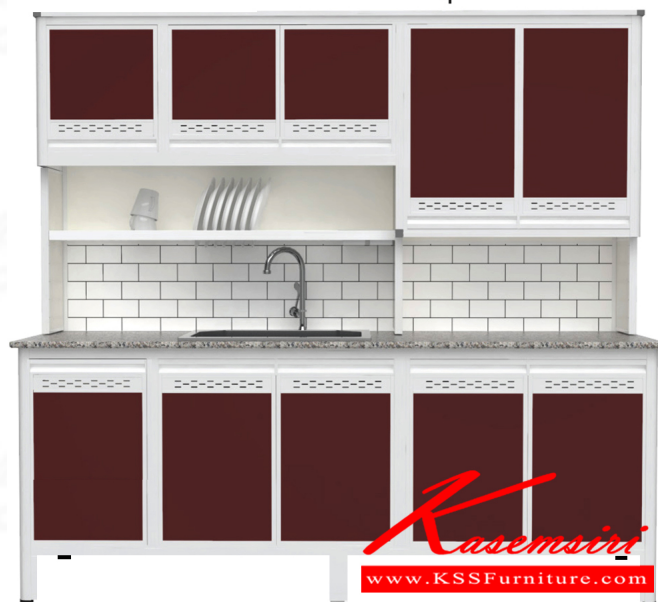

KAJ200S/1A ครีวอ่าง 1 หลุมลึก

ชื่อสินค้า : KAJ200S/1A(เจียร์ขอบ)

หมวดหมู่สินค้า : ตู้ครัวสูง อลูมิเนียม

แบรนด์สินค้า : kruathai

รายละเอียด : ตู้ครัวอ่าง1หลุม 2.00 เมตร ท็อปหินแกรนิตแท้ เจียร์ขอบ รุ่น CLASS

โครงสร้างอลูมิเนียมล้วนทั้งใบ เลือกสีโครงและสีเฟรมได้ เลือกสีหน้าบานอลูมิเนียมคอมโพสิตได้
เลือกลายกระเบื้องได้ เลือกหน้าบานได้ ครัวไทย ตู้ครัวสูง อลูมิเนียม

KAJ200S/1A(เจียร์ขอบ)

รายละเอียด : ตู้ครัวอ่าง1หลุม 2.00 เมตร ท็อปหินแกรนิตแท้ เจียร์ขอบ รุ่น CLASS

โครงสร้างอลูมิเนียมล้วนทั้งใบ เลือกสีโครงและสีเฟรมได้ เลือกสีหน้าบานอลูมิเนียมคอมโพสิตได้
เลือกลายกระเบื้องได้ เลือกหน้าบานได้ ครัวไทย ตู้ครัวสูง อลูมิเนียม

ราคา 29,000 บาท

KAJ200S/1A(เฉพาะขาที่บ)

รายละเอียด : KAJ200S/1A(เฉพาะขาที่บ)