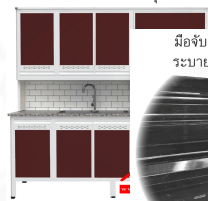

KAJM200S/2A ครีวอ่าง 2 หลุมลึก

KAJM200S/2A ครีวอ่าง 2 หลุมลึก

KAJM200S/2A ครีวอ่าง 2 หลุมลึก

ท็อปหินแกรนิตเจียร์ขอบ

สีโครมเงาเต็ม

อ่างล้างจาน 2 หลุมลึก

ชื่อสินค้า : KAJM200S/2A(เจียร์ขอบ)

หมวดหมู่สินค้า : ตู้ครัวสูง อลูมิเนียม

แบรนด์สินค้า : kruathai

รายละเอียด : ตู้ครัวอ่าง2หลุม 2.00 เมตร เพิ่มช่องไมโครเวฟ ท็อปหินแกรนิตแท้ เจียร์ขอบ รุ่น CLASS

โครงสร้างอลูมิเนียมล้วนทั้งใบ เลือกสีโครมและสีเฟรมได้ เลือกสีหน้าบานอลูมิเนียมคอมโพสิตได้

เลือกลายกระเบื้องได้ เลือกหน้าบานได้ ครัวไทย ตู้ครัวสูง อลูมิเนียม

KAJM200S/2A(เจียร์ขอบ)

รายละเอียด : ตู้ครัวอ่าง2หลุม 2.00 เมตร เพิ่มช่องไมโครเวฟ ท็อปหินแกรนิตแท้ เจียร์ขอบ รุ่น CLASS

โครงสร้างอลูมิเนียมล้วนทั้งใบ เลือกสีโครมและสีเฟรมได้ เลือกสีหน้าบานอลูมิเนียมคอมโพสิตได้

เลือกลายกระเบื้องได้ เลือกหน้าบานได้ ครัวไทย ตู้ครัวสูง อลูมิเนียม

ราคา 31,800 บาท

KAJM200S/2A(เฉพาะขาที่บ)

รายละเอียด : KAJM200S/2A(เฉพาะขาที่บ)

ราคา 3,300 บาท

KAJM200S/2A(เฉพาะลิ้นชัก)

รายละเอียด : KAJM200S/2A(เฉพาะลิ้นชัก)