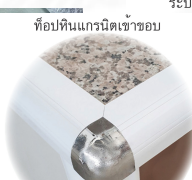

*Kasemsiri*  
KSSFurniture.com

[www.kssfurniture.com](http://www.kssfurniture.com)

Tel : 02-403-1044, 02-403-1055

Mobile : 083-082-8212

Fax : 02-403-1094

Eamil : [kssfurntiure2u@hotmail.com](mailto:kssfurntiure2u@hotmail.com)

## รายการสินค้า 26006::KAGM160C(ท็อปเข้าขอบ)

ชื่อสินค้า : KAGM160C(ท็อปเข้าขอบ)

หมวดหมู่สินค้า : ตู้ครัวสูง อลูมิเนียม

แบรนด์สินค้า : kruathai

รายละเอียด : ตู้ครัววีเรียบ 1.60 เมตร เพิ่มช่องไมโครเวฟ ท็อปหินแกรนิตแท้ ท็อปเข้าขอบ รุ่น CLASS โครงสร้างอลูมิเนียมล้วนทั้งใบ เลือกสีโครมและสีเฟรมได้ เลือกสีหน้าบานอลูมิเนียมคอมโพสิตได้ เลือกลายกระเบื้องได้ เลือกหน้าบานได้ ครัวไทย ตู้ครัวสูง อลูมิเนียม

### KAGM160C(ท็อปเข้าขอบ)

รายละเอียด : ตู้ครัววีเรียบ 1.60 เมตร เพิ่มช่องไมโครเวฟ ท็อปหินแกรนิตแท้ ท็อปเข้าขอบ รุ่น CLASS โครงสร้างอลูมิเนียมล้วนทั้งใบ เลือกสีโครมและสีเฟรมได้ เลือกสีหน้าบานอลูมิเนียมคอมโพสิตได้ เลือกลายกระเบื้องได้ เลือกหน้าบานได้ ครัวไทย ตู้ครัวสูง อลูมิเนียม