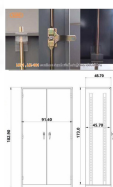

LK-1 : ตู้เอกสาร 2 บาน มือจับชนิดบิด
W 91.4 x D 45.7 x H 182.9 CM.