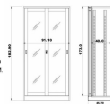

LK-4 :
ตู้บานเลื่อนสูงแบบกระจก
W 91.4 x D 45.7 x H 182.9 CM.