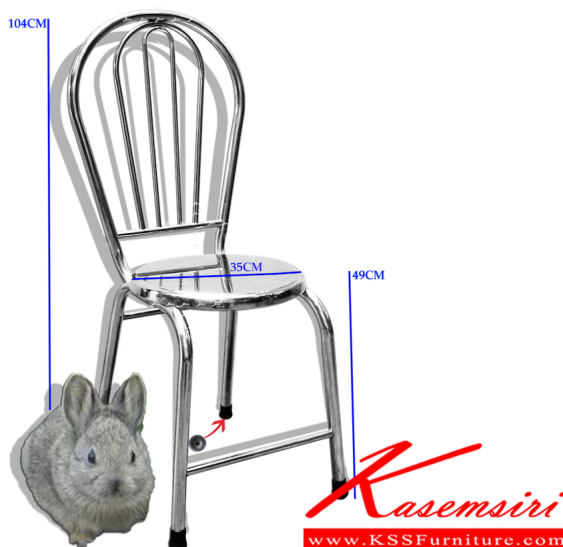

JK-142 W35xD35xH104 CM.

JK-142 W35xD35xH104 CM.

ชื่อสินค้า : JK-142

หมวดหมู่สินค้า : Stainless Steel Chairs

แบรนด์สินค้า : JK

รายละเอียด : เก้าอี้สแตนเลสแท้ รุ่น JK-142 ขนาด ก430xล430xส1040 มม. เก้าอี้สแตนเลสแท้ แข็งแรง นทาน
เจด เก้าอี้สแตนเลส

JK-142

รายละเอียด : เก้าอี้สแตนเลสแท้ รุ่น JK-142 ขนาด ก430xล430xส1040 มม. เก้าอี้สแตนเลสแท้ แข็งแรง นทาน
เจด เก้าอี้สแตนเลส

ราคา 2,400 บาท

เกษมศิริเฟอร์นิเจอร์ KssFurniture.com

เลขที่ 48/5-6 หมู่ที่ 2 ตำบล ปลายบาง อำเภอ บางกรวย จังหวัด นนทบุรี 11130