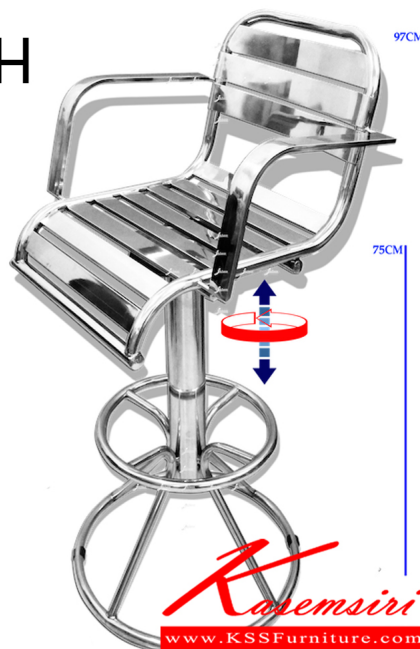

## รายการสินค้า 23058::JK-145H

### JK-145H

ชื่อสินค้า : JK-145H

หมวดหมู่สินค้า : Stainless Steel Chairs

แบรนด์สินค้า : JK

รายละเอียด : เก้าอี้บาร์สแตนเลสปรับระดับได้ เกรด 201 ขนาดฐานข้างล่าง 58 cm. ที่นั่งกว้าง 44 cm.

สูงจากที่นั่งถึงพื้น 75 cm. สูงจากพื้นถึงพนักพิง 97 cm. เสากลางใหญ่ 50 มม. ที่นั่งเส้นผ่าศูนย์กลาง 31.5

ซม.หนา 5 ซม. นั่งสบายมีพนักพิงและเท้าแขน เจค เก้าอี้สแตนเลส

### JK-145H

รายละเอียด : เก้าอี้บาร์สแตนเลสปรับระดับได้ เกรด 201 ขนาดฐานข้างล่าง 58 cm. ที่นั่งกว้าง 44 cm.

สูงจากที่นั่งถึงพื้น 75 cm. สูงจากพื้นถึงพนักพิง 97 cm. เสากลางใหญ่ 50 มม. ที่นั่งเส้นผ่าศูนย์กลาง 31.5