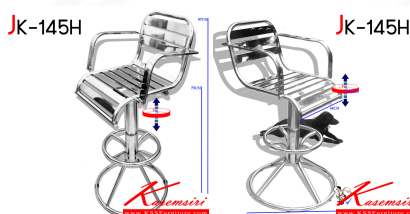

JK-145H

ชื่อสินค้า : JK-145H

หมวดหมู่สินค้า : Stainless Steel Chairs

แบรนด์สินค้า : JK

รายละเอียด : เก้าอี้บาร์สแตนเลสปรับระดับได้ เกรด 201 ขนาดฐานข้างล่าง 58 cm. ที่นั่งกว้าง 44 cm.

สูงจากที่นั่งถึงพื้น 75 cm. สูงจากพื้นถึงพนักพิง 97 cm. เสากลางใหญ่ 50 มม. ที่นั่งเส้นผ่าศูนย์กลาง 31.5

ซม.หนา 5 ซม. นั่งสบายมีพนักพิงและเท้าแขน เจค เก้าอี้สแตนเลส

JK-145H

รายละเอียด : เก้าอี้บาร์สแตนเลสปรับระดับได้ เกรด 201 ขนาดฐานข้างล่าง 58 cm. ที่นั่งกว้าง 44 cm.

สูงจากที่นั่งถึงพื้น 75 cm. สูงจากพื้นถึงพนักพิง 97 cm. เสากลางใหญ่ 50 มม. ที่นั่งเส้นผ่าศูนย์กลาง 31.5