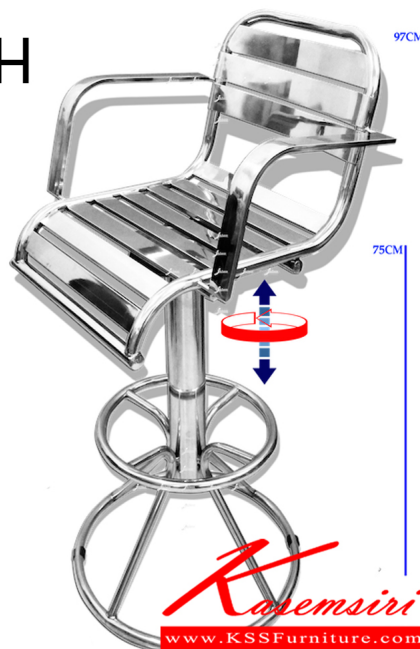

รายการสินค้า 23058::JK-145H

JK-145H

ชื่อสินค้า : JK-145H

หมวดหมู่สินค้า : Stainless Steel Chairs

แบรนด์สินค้า : JK

รายละเอียด : เก้าอี้บาร์สแตนเลสปรับระดับได้ เกรด 201 ขนาดฐานข้างล่าง 58 cm. ที่นั่งกว้าง 44 cm.

สูงจากที่นั่งถึงพื้น 75 cm. สูงจากพื้นถึงพนักพิง 97 cm. เสากลางใหญ่ 50 มม. ที่นั่งเส้นผ่าศูนย์กลาง 31.5

ซม.หนา 5 ซม. นั่งสบายมีพนักพิงและเท้าแขน เจค เก้าอี้สแตนเลส

JK-145H

รายละเอียด : เก้าอี้บาร์สแตนเลสปรับระดับได้ เกรด 201 ขนาดฐานข้างล่าง 58 cm. ที่นั่งกว้าง 44 cm.

สูงจากที่นั่งถึงพื้น 75 cm. สูงจากพื้นถึงพนักพิง 97 cm. เสากลางใหญ่ 50 มม. ที่นั่งเส้นผ่าศูนย์กลาง 31.5

ซม.หนา 5 ซม. นั่งสบายมีพนักพิงและเท้าแขน เจค เก้าอี้สแตนเลส

ราคา 4,300 บาท