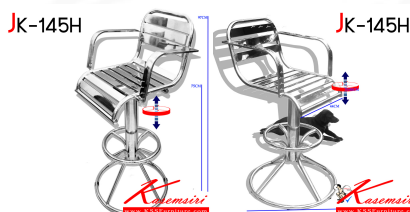

## รายการสินค้า 23058::JK-145H

### JK-145H

ชื่อสินค้า : JK-145H

หมวดหมู่สินค้า : Stainless Steel Chairs

แบรนด์สินค้า : JK

รายละเอียด : เก้าอี้บาร์สแตนเลสปรับระดับได้ เกรด 201 ขนาดฐานข้างล่าง 58 cm. ที่นั่งกว้าง 44 cm.

สูงจากที่นั่งถึงพื้น 75 cm. สูงจากพื้นถึงพนักพิง 97 cm. เสากลางใหญ่ 50 มม. ที่นั่งเส้นผ่าศูนย์กลาง 31.5

ซม.หนา 5 ซม. นั่งสบายมีพนักพิงและเท้าแขน เจค เก้าอี้สแตนเลส

### JK-145H

รายละเอียด : เก้าอี้บาร์สแตนเลสปรับระดับได้ เกรด 201 ขนาดฐานข้างล่าง 58 cm. ที่นั่งกว้าง 44 cm.

สูงจากที่นั่งถึงพื้น 75 cm. สูงจากพื้นถึงพนักพิง 97 cm. เสากลางใหญ่ 50 มม. ที่นั่งเส้นผ่าศูนย์กลาง 31.5