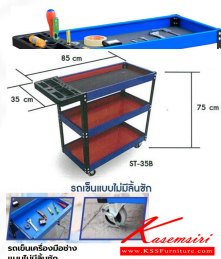

## รายการสินค้า 58085::ST-35,STH-35(รถเข็นเครื่องมือช่างแบบไม่มีลิ้นชัก)

ชื่อสินค้า : ST-35,STH-35(รถเข็นเครื่องมือช่างแบบไม่มีลิ้นชัก)

หมวดหมู่สินค้า : Cart

แบรนด์สินค้า : Sanki

รายละเอียด : รถเข็นเครื่องมือช่างแบบไม่มีลิ้นชัก รองรับน้ำหนัก 90 กก. (แบบกระจายทั้งตัว) แข็งแรงสวยงาม ล้อสามารถล็อกได้ มี 2 แบบ มีลิ้นชัก และไม่มีลิ้นชัก ขนาดโดยรวม ก850xล350xส750มม. ชั้นวางของเหล็ก ชั้นกั้น ชั้นกั้น รถเข็น

### ST-35(สีน้ำเงินล้วน)(รถเข็นเครื่องมือช่างแบบไม่มีลิ้นชัก)

รายละเอียด : รถเข็นเครื่องมือช่างแบบไม่มีลิ้นชัก รองรับน้ำหนัก 90 กก. (แบบกระจายทั้งตัว) แข็งแรงสวยงาม ล้อสามารถล็อกได้ มี 2 แบบ มีลิ้นชัก และไม่มีลิ้นชัก ขนาดโดยรวม ก850xล350xส750มม. ชั้นวางของเหล็ก ชั้นกั้น ชั้นกั้น รถเข็น

### STH-35(สีน้ำเงิน/ส้ม)(รถเข็นเครื่องมือช่างแบบไม่มีลิ้นชัก)

รายละเอียด : รถเข็นเครื่องมือช่างแบบไม่มีลิ้นชัก รองรับน้ำหนัก 90 กก. (แบบกระจายทั้งตัว) แข็งแรงสวยงาม  
ล้อสามารถล็อกได้ มี 2 แบบ มีลิ้นชัก และไม่มีลิ้นชัก ขนาดโดยรวม ก850xล350xส750มม. ชั้นวางของเหล็ก  
ชั้นก๊ ชั้นก๊ รถเข็น