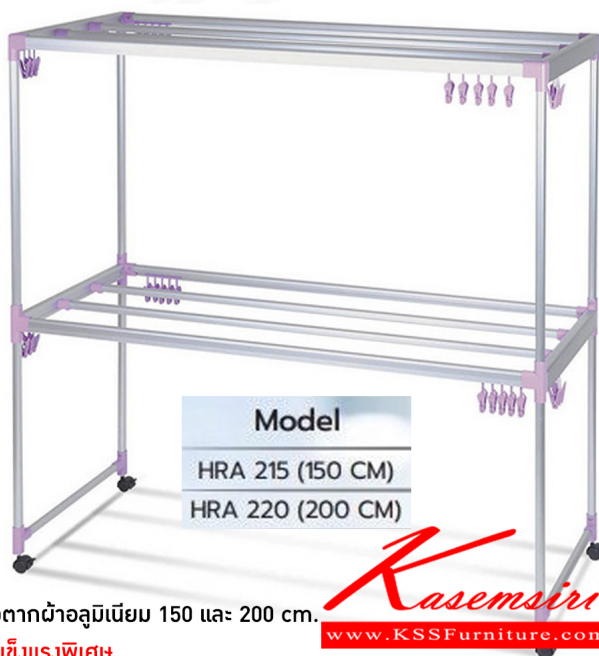

ราวตากผ้าอลูมิเนียม 150 และ 200 cm.

รุ่นแข็งแรงพิเศษ

ชื่อสินค้า : HRA-12002

หมวดหมู่สินค้า : Aluminium Hanging Rails

แบรนด์สินค้า : Sanki

รายละเอียด : An Sanki aluminium hanging rail, very mobile with its four wheels, including movable loops and basket are provided for your convenience. Dimension (WxDxH) cm. : 45x120x162 weight : 9.93 kgs. Sanki Aluminium Hanging Rails

HRA-215,HRA-220 ()

รายละเอียด : ราวตากผ้าอลูมิเนียมรุ่นแข็งแรงพิเศษ HRA-215(150ซม.) และ HRA-220(200ซม.) สีม่วง ชั้นก๊ ราวอลูมิเนียม

ราคา 2,800 บาท

HRA-215

รายละเอียด : ราวตากผ้าอลูมิเนียมรุ่นแข็งแรงพิเศษ HRA-215(150ชม.) สีม่วง ชันกิ ราวอลูมิเนียม