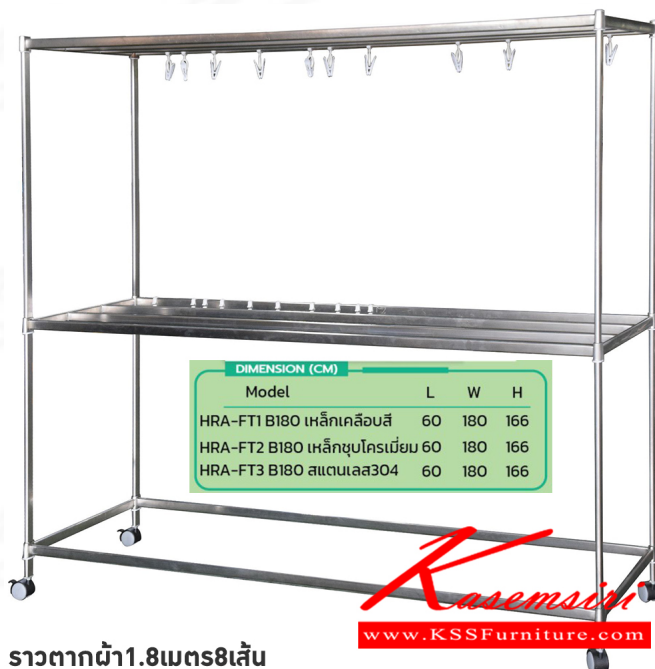

ราวตากผ้า1.8เมตร8เส้น

ราวตากผ้า1.8เมตร8เส้น

Kasemsiri

FORTE

- แข็งแรง ทนทาน มี 3 วัสดุ ให้เลือก
- ติดตั้งง่าย
- รับน้ำหนักได้เยอะ
- สีราวตากผ้าสามารถถอดได้
- ผลิตด้วยวัสดุคุณภาพสูง

Kasemsiri

คุณสมบัติราวตากผ้า รุ่น FORTE

- วัสดุผลิตจากเหล็กคุณภาพดี แข็งแรง ทนทาน
- มีช่อง มีราวแขวนเสื้อ ทนทาน ไม่แตกหักง่าย
- รับน้ำหนักได้เยอะ KG. (แบบกระจายน้ำหนัก)
- มีตัวหนีง่ายสำหรับติดตั้ง ช่วยไม่ให้ติดตั้งยาก
- มีล้อสะดวกในการเคลื่อนย้ายและสามารถล็อกล้อได้
- ประกอบง่ายใช้เวลาไม่นาน

ประกอบง่าย ไม่ต้องกลัวปลิวแรง

ชื่อสินค้า : ราวตากผ้า1.8เมตร8เส้น

หมวดหมู่สินค้า : Steel Hanging Rails

แบรนด์สินค้า : Sanki

รายละเอียด : ราวตากผ้า1.8เมตร8เส้น

HRA-FT1B 180 ราวเหล็กเคลือบสี(ใหญ่) ขนาด 600x1800x1660 มม.

HRA-FT2B 180 ราวเหล็กชุบโครเมียม(ใหญ่) ขนาด 600x1800x1660 มม.

HRA-FT3B 180 ราวเหล็กสแตนเลส304(ใหญ่) ขนาด 600x1800x1660 มม.

รุ่นForte ชั้นก๊ ราวเหล็ก

HRA-FT1B 180(ราวเหล็กเคลือบสี)(ราวเส้นใหญ่)

รายละเอียด : ราวตากผ้า1.8เมตร8เส้น ราวเส้นใหญ่