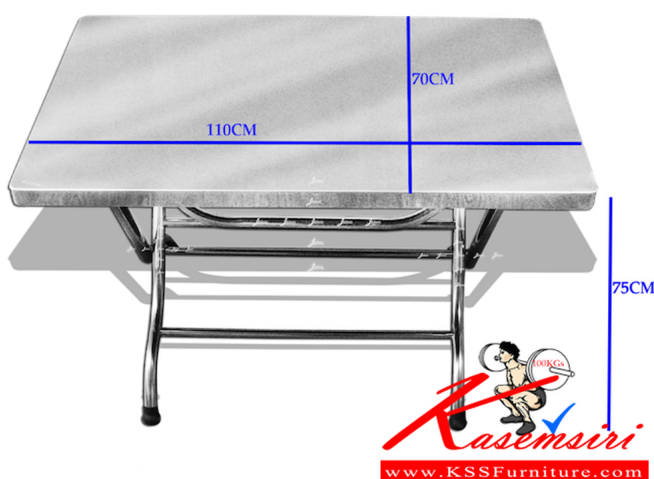

JK-209 W110xD70xH75 CM.

JK-209 W110xD70xH75 CM.

JK-209 W110xD70xH75 CM.

JK-209

ชื่อสินค้า : JK-209

หมวดหมู่สินค้า : Stainless Steel Tables

แบรนด์สินค้า : JK

รายละเอียด : โต๊ะพับสแตนเลส JK-209 ขนาด ก1100xล700xส750 มม. หน้าเรียบ ขาคิ่งท่อน 32 มม.

หน้าโต๊ะพับขอบ 4 ซม. เสริมคานด้านใต้แข็งแรง มุมโต๊ะมนไม่แหลม ปลอดภัยในการใช้งาน โต๊ะสแตนเลส เจค

JK-209

รายละเอียด : โต๊ะพับสแตนเลส JK-209 ขนาด ก1100xล700xส750 มม. หน้าเรียบ ขาคิ่งท่อน 32 มม.

หน้าโต๊ะพับขอบ 4 ซม. เสริมคานด้านใต้แข็งแรง มุมโต๊ะมนไม่แหลม ปลอดภัยในการใช้งาน โต๊ะสแตนเลส เจค