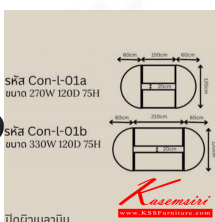

ปิดผิวเมลามีน

ข้อมูลสินค้า CONF-01 CONF-02