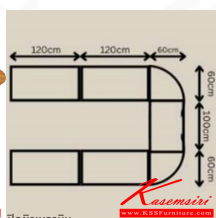

CONL-06 ขนาด 220W 300D 75H CM.

Kasemsiri
www.KSSFurniture.com

ปิดผิวเมลามีน

CONL-06 ขนาด 220W 300D 75H CM.

ปิดผิวเมลามีน

ปิดผิวเมลามีน

ตัวอย่างสี

เซอร์รี่/ดำ

หมวดหมู่สินค้า : Conference Tables

แบรนด์สินค้า : BT

รายละเอียด : A BT conference table for 8 persons with chrome plated base. Dimension (WxDxH) cm : 240x120x75. Available in 4 colors : Cherry-Black, Beech-Black, Grey-White and Maple-Oak BT Conference Tables BT Conference Tables

CONL-06 ()

รายละเอียด : โต๊ะประชุมตัวยู ขนาด ก2200xล3000xส750มม. ปีที โต๊ะประชุม ปีที โต๊ะประชุม

ราคา 11,600 บาท

เกษมศิริเฟอร์นิเจอร์ KssFurniture.com

เลขที่ 48/5-6 หมู่ที่ 2 ตำบล ปลายบาง อำเภอ บางกรวย จังหวัด นนทบุรี 11130