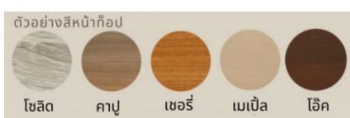

รายการสินค้า 19064::GZ50-2BL(ขาทึบ)

GZ50-2BL(ขาทึบ)

ขนาดโต๊ะ: 180W 80D 75H CM.

ขนาดตู้: 180W 50D 65H CM.

ชื่อสินค้า : GZ50-2BL(ขาทึบ)

หมวดหมู่สินค้า : Executive desk set

แบรนด์สินค้า : BT

รายละเอียด : โต๊ะ GZ50-2BL(ขาทึบ) ขนาด 180w 80d 75h cm. หน้าโต๊ะปาร์ติเกิลบอร์ดปิดผิวเมลามีน 25 มม. ตู้ไซด์บอร์ดทำจากไม้เมลามีนหนา 25 และ 16 มม. ขนาด 180w 50d 65h cm. กั้นน้ำ
ทนความร้อนและรอยขีดข่วน เลือกสีได้ ปีกี ชุดโต๊ะผู้บริหาร

GZ50-2BL(ขาทึบ)(ทั้งชุด)

รายละเอียด : โต๊ะ GZ50-2BL(ขาทึบ) ขนาด 180w 80d 75h cm. หน้าโต๊ะปาร์ติเกิลบอร์ดปิดผิวเมลามีน 25 มม. ตู้ไซด์บอร์ดทำจากไม้เมลามีนหนา 25 และ 16 มม. ขนาด 180w 50d 65h cm. กั้นน้ำ
ทนความร้อนและรอยขีดข่วน เลือกสีได้ ปีกี ชุดโต๊ะผู้บริหาร

ราคา 19,000 บาท