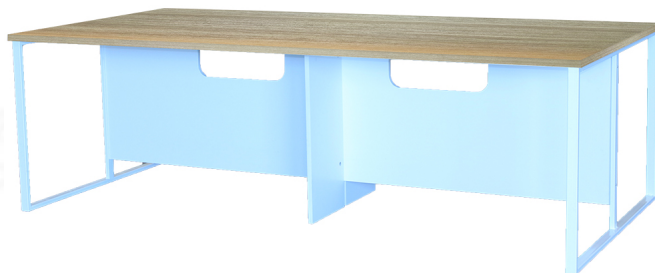

## รายการสินค้า 90071::WS-SD1224MW

**WS-SD1224MW** ขนาด 240W 120D 75H CM.

WS-SD1224MW ขนาด 240W 120D 75H CM.

ชื่อสินค้า : WS-SD1224MW

หมวดหมู่สินค้า : Multipurpose Tables

แบรนด์สินค้า : BT

รายละเอียด : โต๊ะอเนกประสงค์ โต๊ะประชุม ขนาด 240w 120d 75h cm. \*\* สินค้าไม่รวมปลั๊ก สอบถามเพิ่ม\*\*

### WS-SD1224MW

รายละเอียด : โต๊ะอเนกประสงค์ โต๊ะประชุม ขนาด 240w 120d 75h cm. \*\* สินค้าไม่รวมปลั๊ก สอบถามเพิ่ม\*\*

ปีที่ โต๊ะอเนกประสงค์

ราคา 7,500 บาท

เกษมศิริเฟอร์นิเจอร์ KssFurniture.com

เลขที่ 48/5 หมู่ที่ 2 ตำบล ปลายบาง อำเภอ บางกรวย จังหวัด นนทบุรี 11130