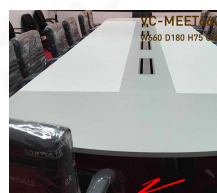

## รายการสินค้า 65039::VC-MEET660

VC-MEET660

W660 D180 H75 CM.

*Kasemsiri*

www.KSSFurniture.com

ถ่ายภาพสินค้าจริง

ถ่ายภาพสินค้าจริง

ถ่ายภาพสินค้าจริง

ถ่ายภาพสินค้าจริง

ชื่อสินค้า : VC-MEET660

หมวดหมู่สินค้า : Conference Tables

แบรนด์สินค้า : VC

รายละเอียด : โต๊ะประชุม ขนาด 660w 180d 75h cm. \*\* สินค้าไม่รวมปลั๊ก สอบถามเพิ่ม\*\* วัสดุ โต๊ะประชุม