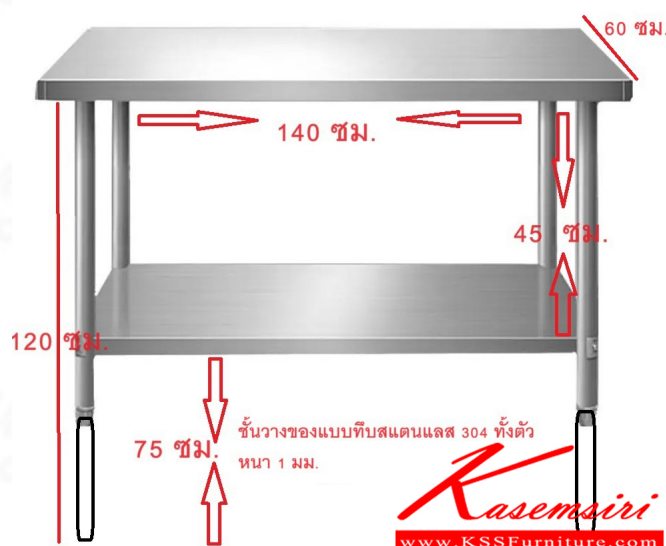

SPD-CH142 W140xD60xH120 CM.

ชื่อสินค้า : SPD-CH142

หมวดหมู่สินค้า : Stainless Steel Trolleys

แบรนด์สินค้า : SPD

รายละเอียด : ชั้นวางของ แบบชั้นทึบสแตนเลส ขนาด ก1400xล60xส1200 มม. เกรด 304 ทั้งตัว หนา 1 มม.

แผ่นชั้นรองรับน้ำหนักประมาณ 150 กก./ชั้น เอสพีดี ชั้นสแตนเลส

SPD-CH142

รายละเอียด : ชั้นวางของ แบบชั้นทึบสแตนเลส ขนาด ก1400xล60xส1200 มม. เกรด 304 ทั้งตัว หนา 1 มม.

แผ่นชั้นรองรับน้ำหนักประมาณ 150 กก./ชั้น เอสพีดี ชั้นสแตนเลส