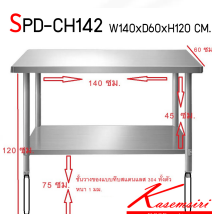

SPD-CH142 W140xD60xH120 CM.

ชื่อสินค้า : SPD-CH142

หมวดหมู่สินค้า : Stainless Steel Trolleys

แบรนด์สินค้า : SPD

รายละเอียด : ชั้นวางของ แบบชั้นทึบสแตนเลส ขนาด ก1400xล60xส1200 มม. เกรด 304 ทั้งตัว หนา 1 มม.

แผ่นชั้นรองรับน้ำหนักประมาณ 150 กก./ชั้น เอสพีดี ชั้นสแตนเลส

SPD-CH142

รายละเอียด : ชั้นวางของ แบบชั้นทึบสแตนเลส ขนาด ก1400xล60xส1200 มม. เกรด 304 ทั้งตัว หนา 1 มม.

แผ่นชั้นรองรับน้ำหนักประมาณ 150 กก./ชั้น เอสพีดี ชั้นสแตนเลส