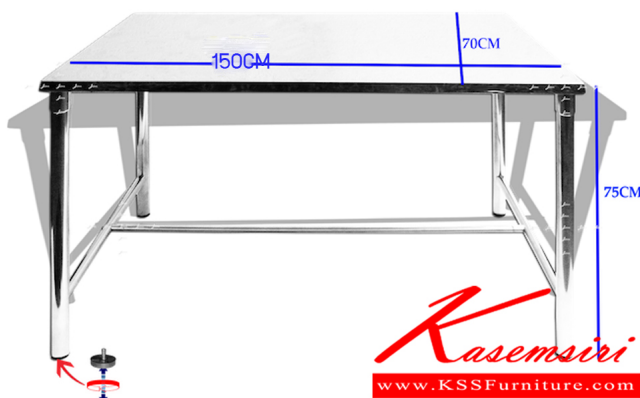

JK-207G150

W150xD70xH75 CM.

JK-207G150
W150xD70xH75 CM.

JK-207G150
W150xD70xH75 CM.

ชื่อสินค้า : JK-207G150

หมวดหมู่สินค้า : Stainless Steel Tables

แบรนด์สินค้า : JK

รายละเอียด : โต๊ะสแตนเลสแคบหรือโต๊ะโรงอาหาร เกรด 201 ขนาด ก1500xล700xส750 มม. ขาทำกลมใหญ่ 42 มม. ลูกยางขาโต๊ะปรับระดับได้ หน้าโต๊ะพับขอบ 4 ซม.เสริมคานด้านใต้แข็งแรง มุมโต๊ะมนไม่แหลม ปลอดภัย เจาะ โต๊ะสแตนเลส

JK-207G150

รายละเอียด : โต๊ะสแตนเลสแคบหรือโต๊ะโรงอาหาร เกรด 201 ขนาด ก1500xล700xส750 มม. ขาทำกลมใหญ่ 42 มม. ลูกยางขาโต๊ะปรับระดับได้ หน้าโต๊ะพับขอบ 4 ซม.เสริมคานด้านใต้แข็งแรง มุมโต๊ะมนไม่แหลม ปลอดภัย เจาะ โต๊ะสแตนเลส