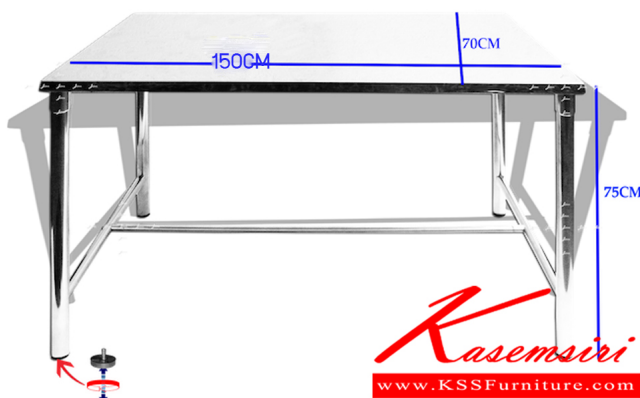

JK-207G150

W150xD70xH75 CM.

JK-207G150
W150xD70xH75 CM.

JK-207G150
W150xD70xH75 CM.

ชื่อสินค้า : JK-207G150

หมวดหมู่สินค้า : Stainless Steel Tables

แบรนด์สินค้า : JK

รายละเอียด : โต๊ะสแตนเลสแคททินหรือโต๊ะโรงอาหาร เกรด 201 ขนาด ก1500Xล700Xส750 มม. ขาท่อกลมใหญ่ 42 มม. ลูกยางขาโต๊ะปรับระดับได้ หน้าโต๊ะพับขอบ 4 ซม.เสริมคานาด้านใต้แข็งแรง มุมโต๊ะมนไม่แหลม ปลอดภัย เจาะ โต๊ะสแตนเลส

JK-207G150

รายละเอียด : โต๊ะสแตนเลสแคททินหรือโต๊ะโรงอาหาร เกรด 201 ขนาด ก1500Xล700Xส750 มม. ขาท่อกลมใหญ่ 42 มม. ลูกยางขาโต๊ะปรับระดับได้ หน้าโต๊ะพับขอบ 4 ซม.เสริมคานาด้านใต้แข็งแรง มุมโต๊ะมนไม่แหลม ปลอดภัย เจาะ โต๊ะสแตนเลส