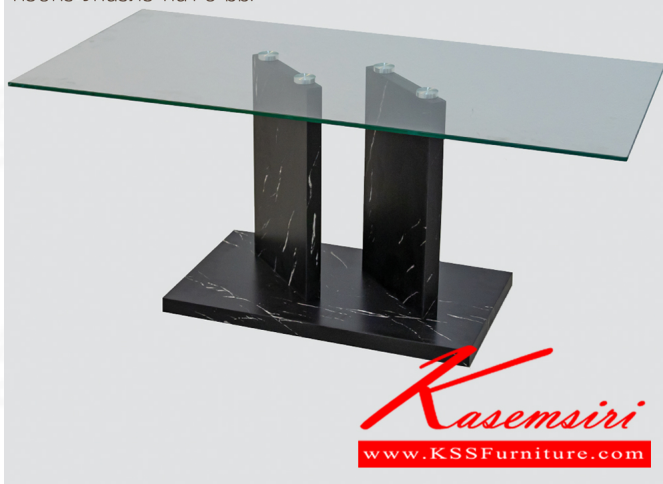

### DIANA(เตี้ยน่า)

ขนาด : กว้าง109.5 X ลึก54.5 X สูง45.5 ซม.

วัสดุ : โครงขาไม้ MDF

ปิดผิวกระดาดหลายสีอ่อน / สีดำ

ทึ่อกปกระจกนึรกัย หนา 8 มม.

ชื่อสินค้า : DIANA(เตี้ยน่า)

หมวดหมู่สินค้า : Sofa Tables

แบรนด์สินค้า : finex

รายละเอียด : โต๊ะกลางกระจกโซฟา รุ่น DIANA(เตี้ยน่า) ขนาด ก1095xล545xส455 มม. โครงขาไม้ MDF ปิดผิวกระดาดหลายสีอ่อน สีดำ ทึ่อกปกระจกนึรกัย หนา 8 มม. ฟีนิกซ์ โต๊ะกลางโซฟา

### DIANA(เตี้ยน่า)

รายละเอียด : โต๊ะกลางกระจกโซฟา รุ่น DIANA(เตี้ยน่า) ขนาด ก1095xล545xส455 มม. โครงขาไม้ MDF ปิดผิวกระดาดหลายสีอ่อน สีดำ ทึ่อกปกระจกนึรกัย หนา 8 มม. ฟีนิกซ์ โต๊ะกลางโซฟา

ราคา 2,900 บาท