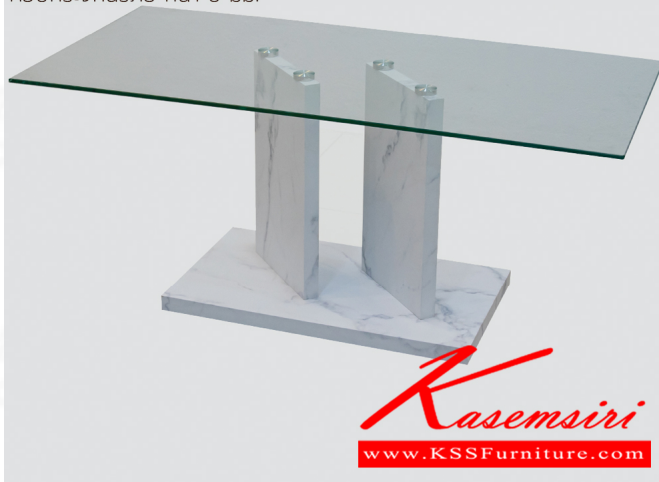

### DIANA(เตี้ยน่า)

ขนาด : กว้าง109.5 X ลึก54.5 X สูง45.5 ซม.

วัสดุ : โครงขาไม้ MDF

ปิดผิวกระดาษลายหินอ่อน / สีขาว

ก๊อปกระจกนิรภัยหนา 8 มม.

ชื่อสินค้า : DIANA(เตี้ยน่า)

หมวดหมู่สินค้า : Sofa Tables

แบรนด์สินค้า : finex

รายละเอียด : โต๊ะกลางกระจกโซฟา รุ่น DIANA(เตี้ยน่า) ขนาด ก1095xล545xส455 มม. โครงขาไม้ MDF ปิดผิวกระดาษลายหินอ่อน สีขาว ก๊อปกระจกนิรภัยหนา 8 มม. ฟีนิกซ์ โต๊ะกลางโซฟา

### DIANA(เตี้ยน่า)

รายละเอียด : โต๊ะกลางกระจกโซฟา รุ่น DIANA(เตี้ยน่า) ขนาด ก1095xล545xส455 มม. โครงขาไม้ MDF ปิดผิวกระดาษลายหินอ่อน สีขาว ก๊อปกระจกนิรภัยหนา 8 มม. ฟีนิกซ์ โต๊ะกลางโซฟา

ราคา 2,900 บาท

เกษมศิริเฟอร์นิเจอร์ KssFurniture.com