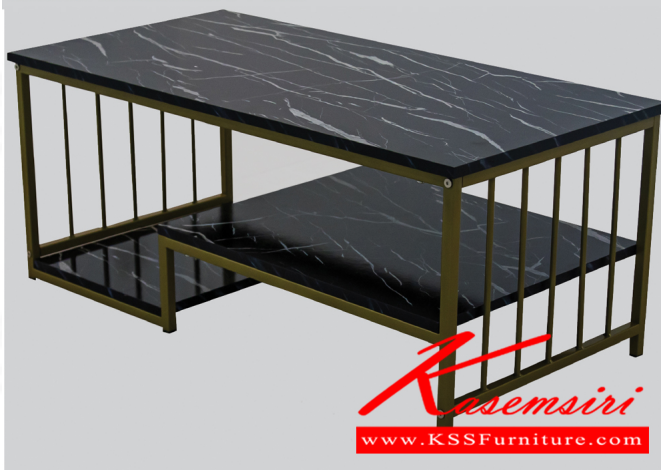

Kasemsiri
KSSFurniture.com

www.kssfurniture.com

Tel : 02-403-1044, 02-403-1055

Mobile : 083-082-8212

Fax : 02-403-1094

Email : kssfurntiure2u@hotmail.com

หยุดทุกวันอาทิตย์ เปิด 9.00-18.00

รายการสินค้า 81043::POPEYE(ป๊อปปาย)

POPEYE(ป๊อปปาย)

ขนาด : กว้าง110 X ลึก55 X สูง45.5 ซม.

วัสดุ : โครงเหล็กพ่นสีทอง

ท็อปและแผ่นชั้นไม้ MDF

ปิดผิวกระดาษลายหินอ่อน / สีดำ

ชื่อสินค้า : POPEYE(ป๊อปปาย)

หมวดหมู่สินค้า : Sofa Tables

แบรนด์สินค้า : finex

รายละเอียด : โต๊ะกลางไม้โซฟา รุ่น POPEYE(ป๊อปปาย) ขนาด ก1100xล550xส455 มม. โครงเหล็กพ่นสีทอง ท็อปและแผ่นชั้นไม้ MDF ปิดผิวลายหินอ่อน สีดำ ฟินิกซ์ โต๊ะกลางโซฟา

POPEYE(ป๊อปปาย)

รายละเอียด : โต๊ะกลางไม้โซฟา รุ่น POPEYE(ป๊อปปาย) ขนาด ก1100xล550xส455 มม. โครงเหล็กพ่นสีทอง ท็อปและแผ่นชั้นไม้ MDF ปิดผิวลายหินอ่อน สีดำ ฟินิกซ์ โต๊ะกลางโซฟา