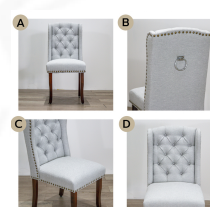

ชื่อสินค้า : Syria(ซีเรีย)

หมวดหมู่สินค้า : Dining Chairs

แบรนด์สินค้า : finex

รายละเอียด : เก้าอี้อาหารขาไม้ Syria(ซีเรีย) ขนาด 48x45-57.5x48-105 ซม. ขาไม้ยางพารา เบาะบุฟองน้ำหุ้มด้วยผ้าฝ้าย มีสปริง ฟังก์ชัน เก้าอี้อาหาร

Syria(ซีเรีย) (สีครีม)

รายละเอียด : เก้าอี้อาหารขาไม้ Syria(ซีเรีย) ขนาด 48x45-57.5x48-105 ซม. ขาไม้ยางพารา เบาะบุฟองน้ำหุ้มด้วยผ้าฝ้าย มีสปริง ฟังก์ชัน เก้าอี้อาหาร

ราคา 4,000 บาท