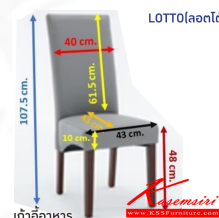

Kasemsiri
KSSFurniture.com

www.kssfurniture.com

Tel : 02-403-1044, 02-403-1055

Mobile : 083-082-8212

Fax : 02-403-1094

Email : kssfurntiure2u@hotmail.com

หยุดทุกวันอาทิตย์ เปิด 9.00-18.00

รายการสินค้า 67071::LOTTO(ลอตโต้)

ชื่อสินค้า : LOTTO(ลอตโต้)

หมวดหมู่สินค้า : Dining Chairs

แบรนด์สินค้า : finex

รายละเอียด : เก้าอี้อาหารขาไม้ LOTTO(ลอตโต้) ขนาด 40-43x43x48-107.5 ซม. ขาไม้ยางพารา เบาะบุฟองน้ำหุ้มหนังPU ฟีนิกซ์ เก้าอี้อาหาร

LOTTO(ลอตโต้) (สีน้ำตาล)

รายละเอียด : เก้าอี้อาหารขาไม้ LOTTO(ลอตโต้) ขนาด 40-43x43x48-107.5 ซม. ขาไม้ยางพารา เบาะบุฟองน้ำหุ้มหนังPU ฟีนิกซ์ เก้าอี้อาหาร

ราคา 2,400 บาท

LOTTO(ลอตโต้) (สี่เทา)

รายละเอียด : เก้าอี้อาหารขาไม้ LOTTO(ลอตโต้) ขนาด 40-43x43x48-107.5 ซม. ขาไม้ยางพารา เบาะบุฟองน้ำหุ้มหนังPU พิคนิค เก้าอี้อาหาร