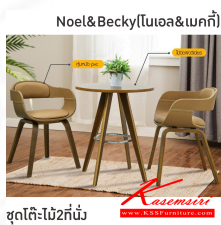

Noel&Becky(โนเอล&เบคกี้)