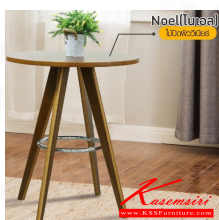

Kasemsiri
KSSFurniture.com

www.kssfurniture.com

Tel : 02-403-1044, 02-403-1055

Mobile : 083-082-8212

Fax : 02-403-1094

Email : kssfurntiure2u@hotmail.com

หยุดทุกวันอาทิตย์ เปิด 9.00-18.00

รายการสินค้า 06078::Noel(โนเอล)

ชื่อสินค้า : Noel(โนเอล)

หมวดหมู่สินค้า : Bar table

แบรนด์สินค้า : finex

รายละเอียด : โต๊ะบาร์ Noel(โนเอล) โต๊ะโครงไม้ เหล็กชุบโครเมียมท๊อปไม้ปิดผิววีเนียร์ ท็อปวงกลม ขนาด ก600xล600xส700 มม. ฟีนิกซ์ โต๊ะบาร์

Noel(โนเอล)

รายละเอียด : โต๊ะบาร์ Noel(โนเอล) โต๊ะโครงไม้ เหล็กชุบโครเมียมท๊อปไม้ปิดผิววีเนียร์ ท็อปวงกลม ขนาด ก600xล600xส700 มม. ฟีนิกซ์ โต๊ะบาร์

ราคา 3,300 บาท

เกษมศิริเฟอร์นิเจอร์ KssFurniture.com

เลขที่ 48/5 หมู่ที่ 2 ตำบล ปายบาง อำเภอ บางกรวย จังหวัด นนทบุรี 11130