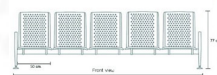

Baering(แบริง)