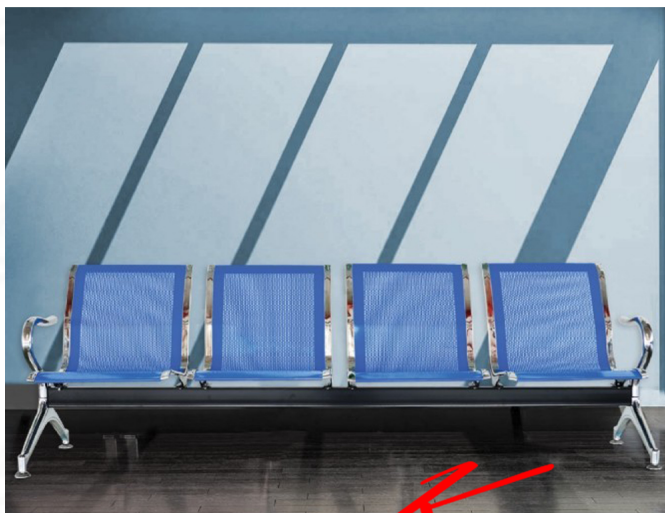

Laksi(เหล็กสี)

เก้าอี้แถว

Laksi(เหล็กสี)

เก้าอี้แถว

Laksi(เหล็กสี)
เก้าอี้แถว (เหล็กสี) 4 ที่นั่ง รุ่น เหล็กสี
ขนาด กว้าง 640 มม. ลึก 770 มม.
- โครงทำจากท่อเหล็กชุบโครเมียมบ่มชั้นรูป
- พื้นเบาะทำจากโฟมขึ้นรูปบ่มชั้นรูป แผ่น Epoxy หนา 1.2 มม.
- ฐานรับน้ำหนักเหล็กกล่องพ่นสีดำ หนา 1.5 มม.
1 ชุด 2 แผ่น/ชิ้น 31 กก.

เก้าอี้แถว

ชื่อสินค้า : Laksi(เหล็กสี)

หมวดหมู่สินค้า : visitor's chair

แบรนด์สินค้า : finex

รายละเอียด : เก้าอี้แถวเหล็ก 4ที่นั่ง Laksi(เหล็กสี) ขนาด ก2380xล640xส770 มม. สีน้ำเงิน,สีเงิน

โครงขาและแขนเหล็กชุบโครเมียมบ่มชั้นรูป ที่นั่งและพนักพิงเหล็กแผ่นบ่มชั้นรูป ฟันสี Epoxy หนา 1.2 มม. ฐานรับน้ำหนักเหล็กกล่องพ่นสีดำ หนา 1.5 มม. ฟีนิกซ์ เก้าอี้พัก

Laksi(เหล็กสี) (สีน้ำเงิน)

รายละเอียด : เก้าอี้แถวเหล็ก 4ที่นั่ง Laksi(เหล็กสี) ขนาด ก2380xล640xส770 มม. สีน้ำเงิน,สีเงิน

โครงขาและแขนเหล็กชุบโครเมียมบ่มชั้นรูป ที่นั่งและพนักพิงเหล็กแผ่นบ่มชั้นรูป ฟันสี Epoxy หนา 1.2 มม. ฐานรับน้ำหนักเหล็กกล่องพ่นสีดำ หนา 1.5 มม. ฟีนิกซ์ เก้าอี้พัก