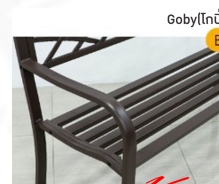

เก้าอี้มานั่งสนาม

www.KSSFurniture.com

ชื่อสินค้า : Goby(โกบี้)

หมวดหมู่สินค้า : Outdoor Chairs

แบรนด์สินค้า : finex

รายละเอียด : เก้าอี้มานั่งสนาม ขนาด ก406xล1270xส400-895 มม. โครงเหล็กทั้งตัว พ่นสีฝุ่น
พ่นสีผงเหล็กดัดลวดลาย เพิ่มความสวยงาม พิเศษ เก้าอี้สนาม Outdoor

Goby(โกบี้) (สีขาว)

รายละเอียด : เก้าอี้มานั่งสนาม ขนาด ก406xล1270xส400-895 มม. โครงเหล็กทั้งตัว พ่นสีฝุ่น
พ่นสีผงเหล็กดัดลวดลาย เพิ่มความสวยงาม พิเศษ เก้าอี้สนาม Outdoor

ราคา 3,200 บาท