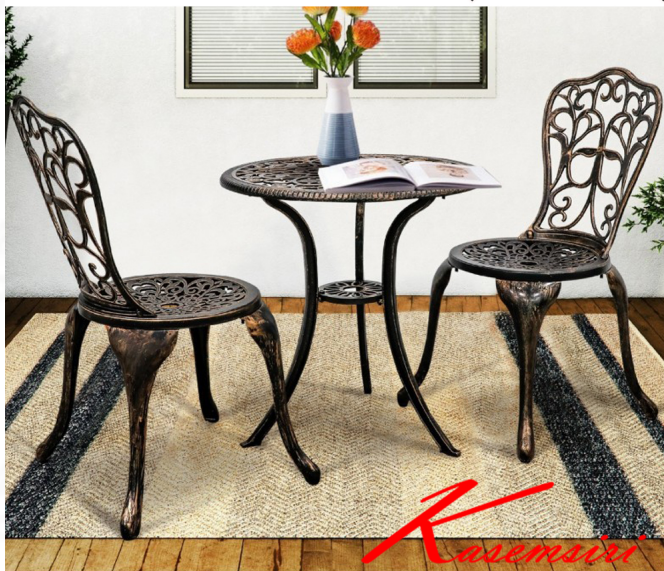

รายการสินค้า 07091::Caribbean(แคริบเบียน)(สีbronze)

Caribbean(แคริบเบียน)

ชุดเก้าอี้สนาม2ที่นั่ง

www.KSSFurniture.com

Caribbean(แคริบเบียน)

Caribbean(แคริบเบียน)

ชุดเก้าอี้สนาม 2 ที่นั่ง

www.KSSFurniture.com

Caribbean(แคริบเบียน)

Caribbean(แคริบเบียน)

Caribbean(แคริบเบียน)

ชื่อสินค้า : Caribbean(แคริบเบียน)(สีbronze)

หมวดหมู่สินค้า : Outdoor Chairs

แบรนด์สินค้า : finex

รายละเอียด : ชุดเก้าอี้สนาม2ที่นั่ง โต๊ะขนาด ก600xล600xส660 มม. เก้าอี้ขนาด ก440xล375-460xล425-880 มม.โครมอลูมิเนียมพ่นสี อลูมิเนียม พลาสติก เก้าอี้สนาม Outdoor

Caribbean(แคริบเบียน)(สีbronze)

รายละเอียด : ชุดเก้าอี้สนาม2ที่นั่ง โต๊ะขนาด ก600xล600xส660 มม. เก้าอี้ขนาด ก440xล375-460xล425-880 มม.โครมอลูมิเนียมพ่นสี อลูมิเนียม พลาสติก เก้าอี้สนาม Outdoor

ราคา 6,100 บาท