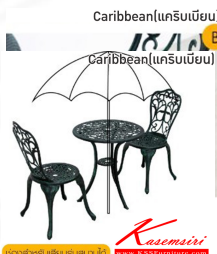

Caribbean(แคริบเบียน)

Caribbean(แคริบเบียน)

Caribbean(แคริบเบียน)

ชุดเก้าอี้สนาม2ที่นั่ง