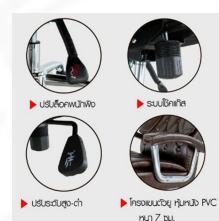

ชื่อสินค้า : THANOS(รานอส)

หมวดหมู่สินค้า : Office Chairs

แบรนด์สินค้า : finex

รายละเอียด : เก้าอี้ผู้บริหาร เก้าอี้สำนักงานพนักงานสูง THANOS(รานอส) สีดำ,สีน้ำตาล ขนาด ก640xล760xส113-120 S67มม.โครงเหล็กชุบโครเมียมกันสนิม ล้อไถล่อน เบาะและพนักพิงบุฟองน้ำ หุ้มหนังPVC เย็บกระดุมอย่างดี ระบบโซคเกิ้ลปรับระดับ สูง-ต่ำ ปรับล้อคพนักพิงได้ พิถีพิถัน เก้าอี้