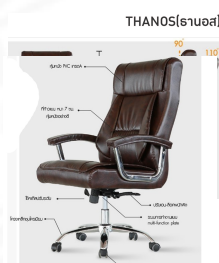

Kasemsiri
KSSFurniture.com

www.kssfurniture.com

Tel : 02-403-1044, 02-403-1055

Mobile : 083-082-8212

Fax : 02-403-1094

Eamil : kssfurntiure2u@hotmail.com

หยุดทุกวันอาทิตย์ เปิด 9.00-18.00

รายการสินค้า 78087::THANOS(รานอส)

ชื่อสินค้า : THANOS(รานอส)

หมวดหมู่สินค้า : Office Chairs

แบรนด์สินค้า : finex

รายละเอียด : เก้าอี้ผู้บริหาร เก้าอี้สำนักงานพนักงานสูง THANOS(รานอส) สีดำ,สีน้ำตาล ขนาด ก640xล760xส113-120 S67มม.โครงเหล็กชุบโครเมียมกันสนิม ล้อไถล่อน เบาะและพนักพิงบุฟองน้ำ หุ้มหนังPVC เย็บกระดุมอย่างดี ระบบโซคเกิ้ลปรับระดับ สูง-ต่ำ ปรับล้อคพนักพิงได้ พิถีพิถัน เก้าอี้

THANOS(รานอส)(สีดำ)

รายละเอียด : เก้าอี้ผู้บริหาร เก้าอี้สำนักงานพนักงานสูง THANOS(รานอส) สีดำ,สีน้ำตาล ขนาด ก640xล760xส113-120 S67มม.โครงเหล็กชุบโครเมียมกันสนิม ล้อไถล่อน เบาะและพนักพิงบุฟองน้ำ หุ้มหนังPVC เย็บกระดุมอย่างดี ระบบโซคเกิ้ลปรับระดับ สูง-ต่ำ ปรับล้อคพนักพิงได้ พิถีพิถัน เก้าอี้

ราคา 5,400 บาท

THANOS(ธานอส)(สีน้ำตาล)

รายละเอียด : เก้าอี้ผู้บริหาร เก้าอี้สำนักงานพนักพิงสูง THANOS(ธานอส) สีดำ,สีน้ำตาล ขนาด ก640xล760xส113-120 S67มม.โครงเหล็กชุบโครเมียมกันสนิม ล้อไถล่อน เบาะและพนักพิงบุฟองน้ำ หุ้มหนังPVC เย็บกระดุมอย่างดี ระบบใช้ค้ำแก๊สปรับระดับ สูง-ต่ำ ปรับล้อคพนักพิงได้ ฟังก์ชัน เก้าอี้