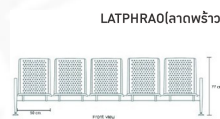

LATPHRAO(ลาดพร้าว)

สีเบาะที่นั่ง/พนักพิง :

เก้าอี้แถว

สีเบาะที่นั่ง/พนักพิง : black blue purple brown
เก้าอี้แถว

สีเบาะที่นั่ง/พนักพิง : black blue purple brown
เก้าอี้แถว

สีเบาะที่นั่ง/พนักพิง : black blue purple brown
เก้าอี้แถว

สีเบาะที่นั่ง/พนักพิง : black blue purple brown
เก้าอี้แถว

สีเบาะที่นั่ง/พนักพิง : black blue purple brown
เก้าอี้แถว

ชื่อสินค้า : LATPHRAO(ลาดพร้าว)

หมวดหมู่สินค้า : visitor's chair

แบรนด์สินค้า : finex

รายละเอียด : เก้าอี้แถวเหล็ก 5 ที่นั่ง LATPHRAO(ลาดพร้าว) สีดำ,สีน้ำเงิน,สีม่วง,สีน้ำตาล ขนาด ก2890xล640xส770 มม.โครงขาและแขนเหล็กชุบโครเมียมบ่มขึ้นรูป ที่นั่งและพนักพิงเหล็กแผ่นบ่มขึ้นรูป ฟันสี Epoxy จลุลายหนา 1.2 มม. คานรับน้ำหนักเหล็กกล่องพ่นสีดำ หนา 1.5 มม. ฟิน

LATPHRAO(ลาดพร้าว) (สีดำ)

รายละเอียด : เก้าอี้แถวเหล็ก 5 ที่นั่ง LATPHRAO(ลาดพร้าว) สีดำ,สีน้ำเงิน,สีม่วง,สีน้ำตาล ขนาด ก2890xล640xส770 มม.โครงขาและแขนเหล็กชุบโครเมียมบ่มขึ้นรูป ที่นั่งและพนักพิงเหล็กแผ่นบ่มขึ้นรูป ฟันสี Epoxy จลุลายหนา 1.2 มม. คานรับน้ำหนักเหล็กกล่องพ่นสีดำ หนา 1.5 มม. ฟิน