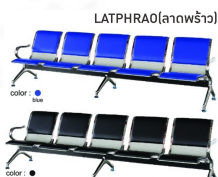

LATPHRAO(ลาดพร้าว)

สีเบาะที่นั่ง/พนักพิง :

เก้าอี้แถว

สีเบาะที่นั่ง/พนักพิง : black blue purple brown
เก้าอี้แถว

สีเบาะที่นั่ง/พนักพิง : black blue purple brown
เก้าอี้แถว

สีเบาะที่นั่ง/พนักพิง : black blue purple brown
เก้าอี้แถว

สีเบาะที่นั่ง/พนักพิง : black blue purple brown
เก้าอี้แถว

สีเบาะที่นั่ง/พนักพิง : black blue purple brown
เก้าอี้แถว

ชื่อสินค้า : LATPHRAO(ลาดพร้าว)

หมวดหมู่สินค้า : visitor's chair

แบรนด์สินค้า : finex

รายละเอียด : เก้าอี้แถวเหล็ก 5 ที่นั่ง LATPHRAO(ลาดพร้าว) สีดำ,สีน้ำเงิน,สีม่วง,สีน้ำตาล ขนาด ก2890xล640xส770 มม.โครงขาและแขนเหล็กชุบโครเมียมบ่มขึ้นรูป ที่นั่งและพนักพิงเหล็กแผ่นบ่มขึ้นรูป ฟันสี Epoxy จลุลายหนา 1.2 มม. คานรับน้ำหนักเหล็กกล่องพ่นสีดำ หนา 1.5 มม. ฟิน

LATPHRAO(ลาดพร้าว) (สีดำ)

รายละเอียด : เก้าอี้แถวเหล็ก 5 ที่นั่ง LATPHRAO(ลาดพร้าว) สีดำ,สีน้ำเงิน,สีม่วง,สีน้ำตาล ขนาด ก2890xล640xส770 มม.โครงขาและแขนเหล็กชุบโครเมียมบ่มขึ้นรูป ที่นั่งและพนักพิงเหล็กแผ่นบ่มขึ้นรูป ฟันสี Epoxy จลุลายหนา 1.2 มม. คานรับน้ำหนักเหล็กกล่องพ่นสีดำ หนา 1.5 มม. ฟิน

ราคา 11,600 บาท

LATPHRAO(ลาดพร้าว) (สีน้ำเงิน)

รายละเอียด : เก้าอี้แถวเหล็ก 5ที่นั่ง LATPHRAO(ลาดพร้าว) สีดำ,สีน้ำเงิน,สีม่วง,สีน้ำตาล ขนาด ก2890xล640xส770 มม.โครงขาและแขนเหล็กชุบโครเมียมบ่มขึ้นรูป ที่นั่งและพนักพิงเหล็กแผ่นบ่มขึ้นรูป ฟันสี Epoxy กระจายหนา 1.2 มม. คานรับน้ำหนักเหล็กกล่องพ่นสีดำ หนา 1.5 มม. ฟิน