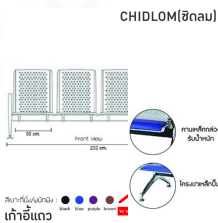

CHIDL0M(ชิดลม)

CHIDL0M(ชิดลม)