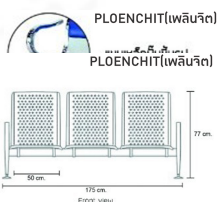

สีเบาะที่นั่ง/พนักพิง : black blue purple brown **Kasemsiri**
เก้าอี้แถว www.KSSFurniture.com

สีเบาะที่นั่ง/พนักพิง : black blue purple brown **Kasemsiri**
เก้าอี้แถว www.KSSFurniture.com