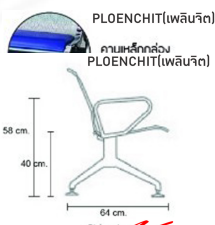

สีเบาะที่นั่ง/พนักพิง : black blue purple brown **Kasemsiri**
เก้าอี้แถว www.KSSFurniture.com