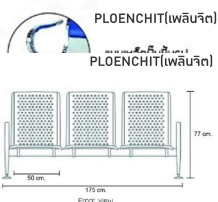

ราคา 4,800 บาท

Samsen(สามเสน) (สีเงิน)

รายละเอียด : เก้าอี้แถวเหล็ก 3ที่นั่ง Samsen(สามเสน) ขนาด ก1850xล640xส770 มม. สีน้ำเงิน,สีเงิน โครงขาและแขนเหล็กชุบโครเมี่ยมบ่มขึ้นรูป ที่นั่งและพนักพิงเหล็กแผ่นบ่มขึ้นรูป ฟันสี Epoxy จลุลายหนา 1.2 มม. คานรับน้ำหนักเหล็กกล่องพ่นสีดำ หนา 1.5 มม. ฟีนิกซ์ เก้าอี้พักค

ราคา 4,800 บาท

รายการสินค้า 53058::PLOENCHIT(เพลินจิต)

PLOENCHIT(เพลินจิต)

สีเบาะที่นั่ง/พนักพิง :  black blue purple brown **Kasemsiri**
เก้าอี้แถว www.KSSFurniture.com

เก้าอี้แถว

เก้าอี้แถว

เก้าอี้แถว

เก้าอี้แถว

เก้าอี้แถว

ชื่อสินค้า : PLOENCHIT(เพลินจิต)

หมวดหมู่สินค้า : visitor's chair

แบรนด์สินค้า : finex

รายละเอียด : เก้าอี้แถวเหล็ก3ที่นั่งPLOENCHIT(เพลินจิต)สีดำ,สีน้ำเงิน,สีม่วง,สีน้ำตาล ขนาด ก1740xล640xส770 มม.โครงขาและแขนเหล็กชุบโครเมียมบ่มขึ้นรูป ที่นั่งและพนักพิงเหล็กแผ่นบ่มขึ้นรูป พ่นสี Epoxy กระจาย หนา 1.2 มม. คานรับน้ำหนักเหล็กกล่องพ่นสีดำ หนา 1.5 มม. ฟีนิก

PLOENCHIT(เพลินจิต)(สีดำ)

รายละเอียด : เก้าอี้แถวเหล็ก3ที่นั่งPLOENCHIT(เพลินจิต)สีดำ,สีน้ำเงิน,สีม่วง,สีน้ำตาล ขนาด ก1740xล640xส770 มม.โครงขาและแขนเหล็กชุบโครเมียมบ่มขึ้นรูป ที่นั่งและพนักพิงเหล็กแผ่นบ่มขึ้นรูป พ่นสี Epoxy กระจาย หนา 1.2 มม. คานรับน้ำหนักเหล็กกล่องพ่นสีดำ หนา 1.5 มม. ฟีนิก