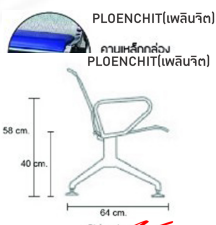

ราคา 4,800 บาท

Samsen(สามเสน) (สีเงิน)

รายละเอียด : เก้าอี้แถวเหล็ก 3ที่นั่ง Samsen(สามเสน) ขนาด ก1850xล640xส770 มม. สีน้ำเงิน,สีเงิน โครงขาและแขนเหล็กชุบโครเมี่ยมบ่มขึ้นรูป ที่นั่งและพนักพิงเหล็กแผ่นบ่มขึ้นรูป ฟันสี Epoxy จลุลายหนา 1.2 มม. คานรับน้ำหนักเหล็กกล่องพ่นสีดำ หนา 1.5 มม. ฟีนิกซ์ เก้าอี้พักค

ราคา 4,800 บาท

รายการสินค้า 53058::PLOENCHIT(เพลินจิต)

PLOENCHIT(เพลินจิต)

สีเบาะที่นั่ง/พนักพิง :  black blue purple brown **Kasemsiri**
เก้าอี้แถว www.KSSFurniture.com

เก้าอี้แถว

เก้าอี้แถว

เก้าอี้แถว

เก้าอี้แถว

เก้าอี้แถว

ชื่อสินค้า : PLOENCHIT(เพลินจิต)

หมวดหมู่สินค้า : visitor's chair

แบรนด์สินค้า : finex

รายละเอียด : เก้าอี้แถวเหล็ก3ที่นั่งPLOENCHIT(เพลินจิต)สีดำ,สีน้ำเงิน,สีม่วง,สีน้ำตาล ขนาด ก1740xล640xส770 มม.โครงขาและแขนเหล็กชุบโครเมียมบ่มขึ้นรูป ที่นั่งและพนักพิงเหล็กแผ่นบ่มขึ้นรูป พ่นสี Epoxy กระจาย หนา 1.2 มม. คานรับน้ำหนักเหล็กกล่องพ่นสีดำ หนา 1.5 มม. ฟีนิก

PLOENCHIT(เพลินจิต)(สีดำ)

รายละเอียด : เก้าอี้แถวเหล็ก3ที่นั่งPLOENCHIT(เพลินจิต)สีดำ,สีน้ำเงิน,สีม่วง,สีน้ำตาล ขนาด ก1740xล640xส770 มม.โครงขาและแขนเหล็กชุบโครเมียมบ่มขึ้นรูป ที่นั่งและพนักพิงเหล็กแผ่นบ่มขึ้นรูป พ่นสี Epoxy กระจาย หนา 1.2 มม. คานรับน้ำหนักเหล็กกล่องพ่นสีดำ หนา 1.5 มม. ฟีนิก