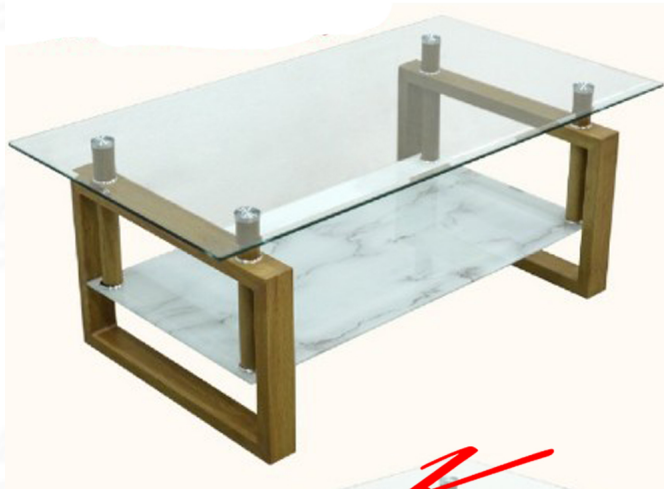

### MAXWELL(แม็กเวลล์)

โต๊ะกลางกระจก

ชื่อสินค้า : MAXWELL(แม็กเวลล์)(ลายหินขาว)

หมวดหมู่สินค้า : Sofa Tables

แบรนด์สินค้า : finex

รายละเอียด : โต๊ะกลางโซฟา MAXWELL(แม็กเวลล์) ขนาด ก1100xล600xส435 มม. กระจกใสด้านบน 8 มม. แผ่นกระจกด้านล่างขัดสติกเกอร์หิน ขาเหล็กขัดสติกเกอร์สีบิช กระจกพื้นล่าง 6 มม. ฟีนิกซ์ โต๊ะกลางโซฟา

### MAXWELL(แม็กเวลล์)(ลายหินขาว)

รายละเอียด : โต๊ะกลางโซฟา MAXWELL(แม็กเวลล์) ขนาด ก1100xล600xส435 มม. กระจกใสด้านบน 8 มม. แผ่นกระจกด้านล่างขัดสติกเกอร์หิน ขาเหล็กขัดสติกเกอร์สีบิช กระจกพื้นล่าง 6 มม. ฟีนิกซ์ โต๊ะกลางโซฟา