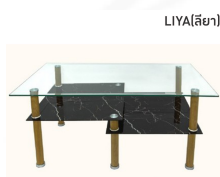

Kasemsiri
KSSFurniture.com

www.kssfurniture.com

Tel : 02-403-1044, 02-403-1055

Mobile : 083-082-8212

Fax : 02-403-1094

Email : kssfurntiure2u@hotmail.com

หยุดทุกวันอาทิตย์ เปิด 9.00-18.00

รายการสินค้า 59058::LIYA(ลียา)(ลายหินดำ)

LIYA(ลียา)

โต๊ะกลางกระจก

LIYA(ลียา)

โต๊ะกลางกระจก

LIYA(ลียา)

โต๊ะกลางกระจก

ชื่อสินค้า : LIYA(ลียา)(ลายหินดำ)

หมวดหมู่สินค้า : Sofa Tables

แบรนด์สินค้า : finex

รายละเอียด : โต๊ะกลางโซฟา LIYA(ลียา) ขนาด ก900xล550xส420 มม. กระจกใสด้านบน 8 มม.

แผ่นกระจกด้านล่างติดสติ๊กเกอร์หิน ขาเหล็กติดสติ๊กเกอร์สีบิช กระจกแผ่นล่าง 5 มม. ฟีนิกซ์ โต๊ะกลางโซฟา

LIYA(ลียา)(ลายหินดำ)

รายละเอียด : โต๊ะกลางโซฟา LIYA(ลียา) ขนาด ก900xล550xส420 มม. กระจกใสด้านบน 8 มม.

แผ่นกระจกด้านล่างติดสติ๊กเกอร์หิน ขาเหล็กติดสติ๊กเกอร์สีบิช กระจกแผ่นล่าง 5 มม. ฟีนิกซ์ โต๊ะกลางโซฟา